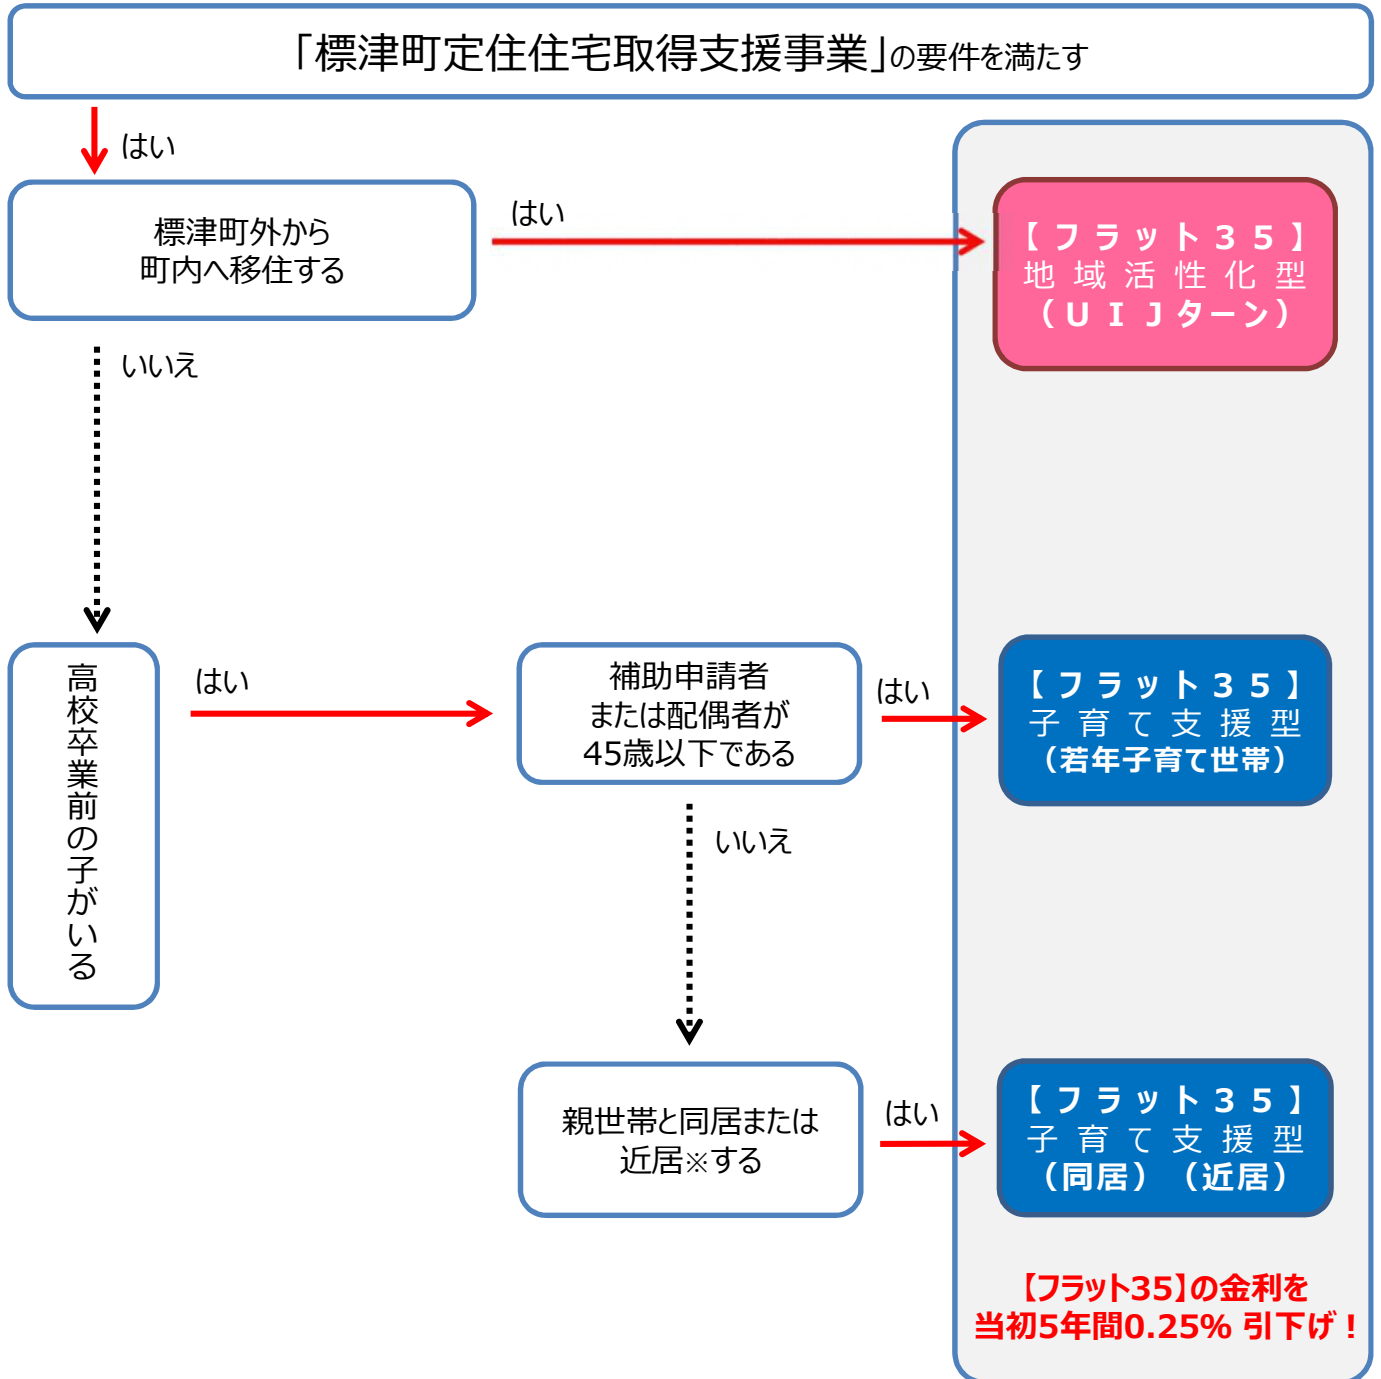

標津町と住宅金融支援機構が連携

【フラット35】子育て支援型・地域活性化型の確認チャート

※「近居」タイプは子育て世帯と親世帯が標津町内でそれぞれ別の住宅に居住する場合にご利用いただけます。